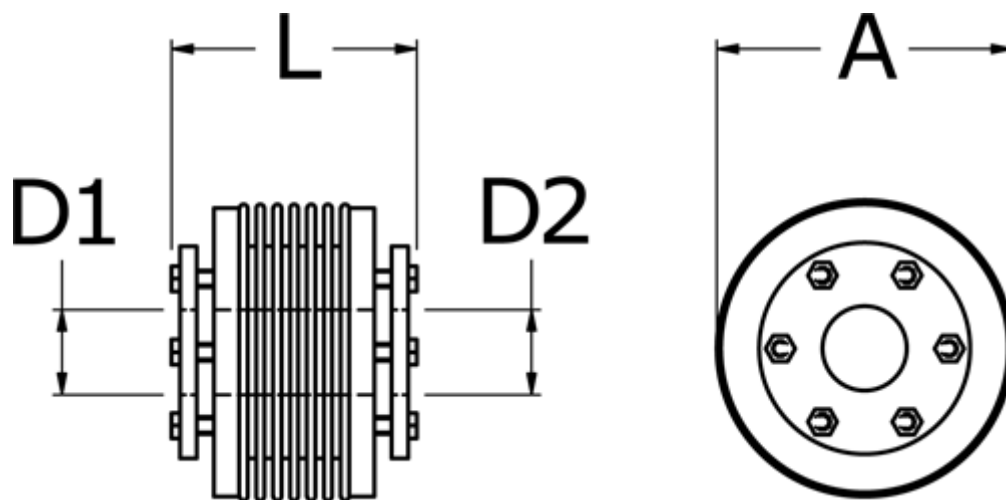

Varenummer: 3330502000783840
Beskrivelse: Metalbælgkobling type 5 str.200
Længde 78 mm, boring 38/40 mm

Mål

A	= 90
D1	= 38
D2	= 40
L	= 78
Nom. moment NM (Tkn)	= 200